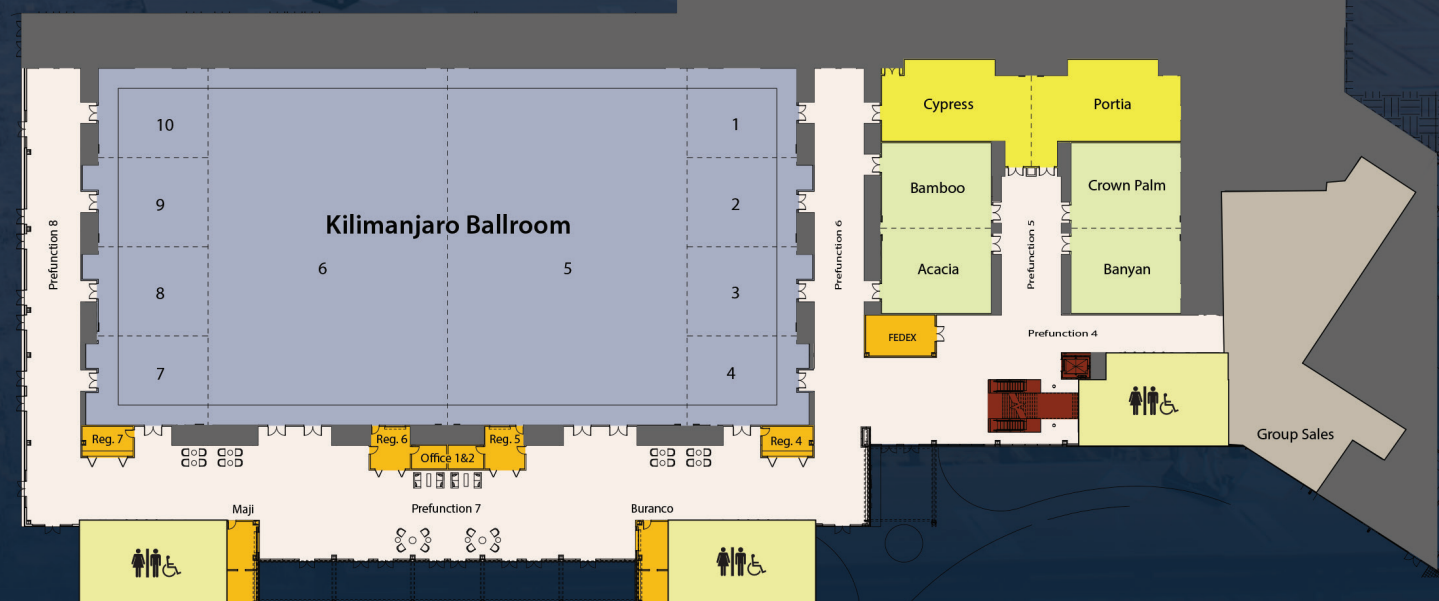

LOWER LEVEL